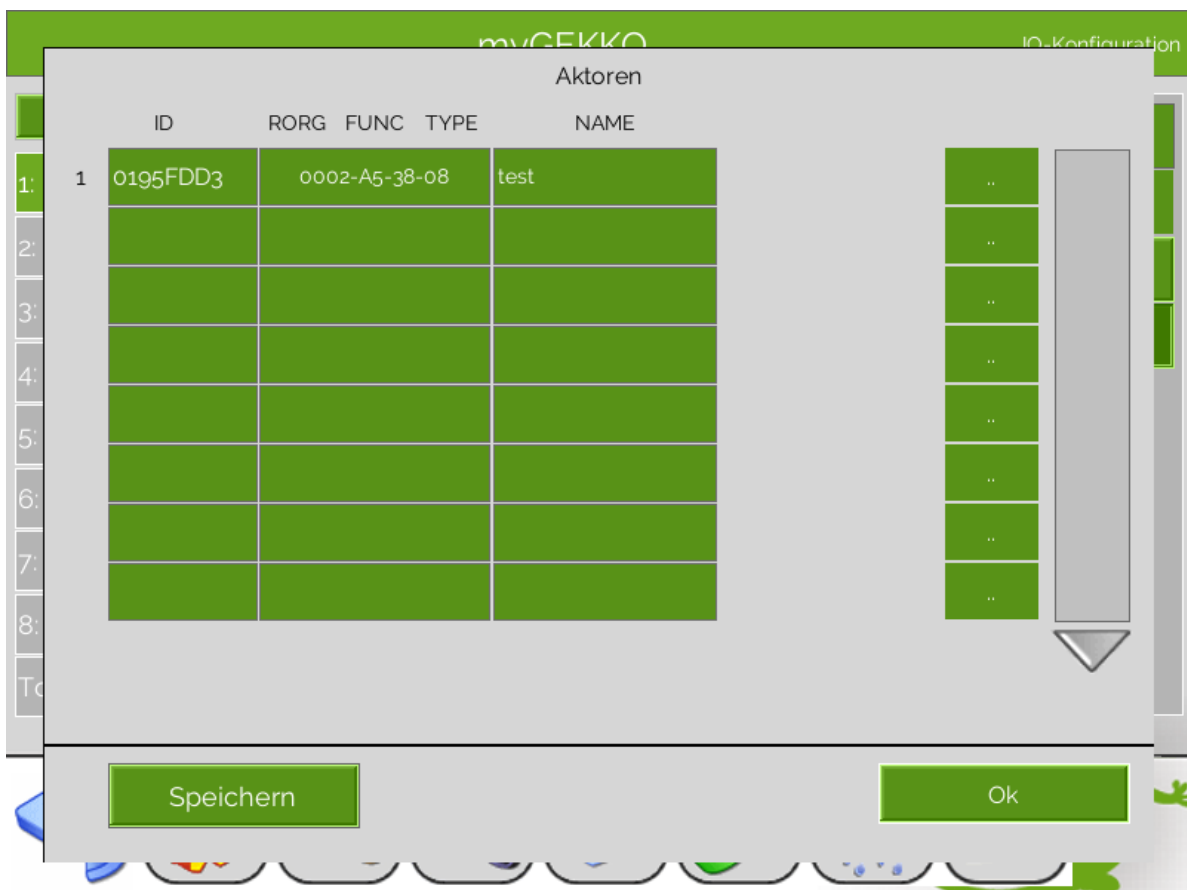

Eltako

Tutorial

myGEKKO

Einbindung Eltako FUD61NPN-230V Dimmaktor

Version 1.0

04.12.2018

Softwareversion: ab V4725

Art. Nr. MRK.TUT.SYS.0002

Änderungen

Datum	Dok. Version	Bearbeiter	myGEKKO Version	Änderungen
04.12.18	1.0	Marc Grass	Ab V4725	Erstellung Tutorial

Inhaltsverzeichnis

- Änderungen..... 2
- Eltako FUD61NPN-230V & myGEKKO..... 4
 - Konfigurieren des Aktors in einem Lichtkreis..... 5

Eltako FUD61NPN-230V & myGEKKO

Sie haben die EnOcean Schnittstelle laut Handbuch im myGEKKO aktiviert und erfolgreich eingerichtet.

Um einen Eltako Dimmaktor FUD61NPN-230V einzubinden, gehen Sie wie folgt vor:

1. Melden Sie sich als Konfigurator an und wechseln Sie in das Menü der IO Station EnOcean.
2. Öffnen Sie die Aktoren Liste.
3. Tragen Sie eine ID ein; wenn Sie die bidirektionale Kommunikation nutzen möchten, tragen Sie die ID des Aktors ein.
4. Datentyp eintragen Eltako.Dim: [A5-38-08] 0002
5. Vergeben Sie dem Aktor einen Namen und drücken Sie auf „Speichern“
6. Nun stellen Sie am Aktor das untere Stellrad auf „AUTO“, danach das obere Stellrad auf „LRN“
7. Schicken Sie über myGEKKO ein Lern-Telegramm raus
8. Stellen Sie am Aktor das obere Stellrad irgendwo zwischen „LRN“ und „CLR“