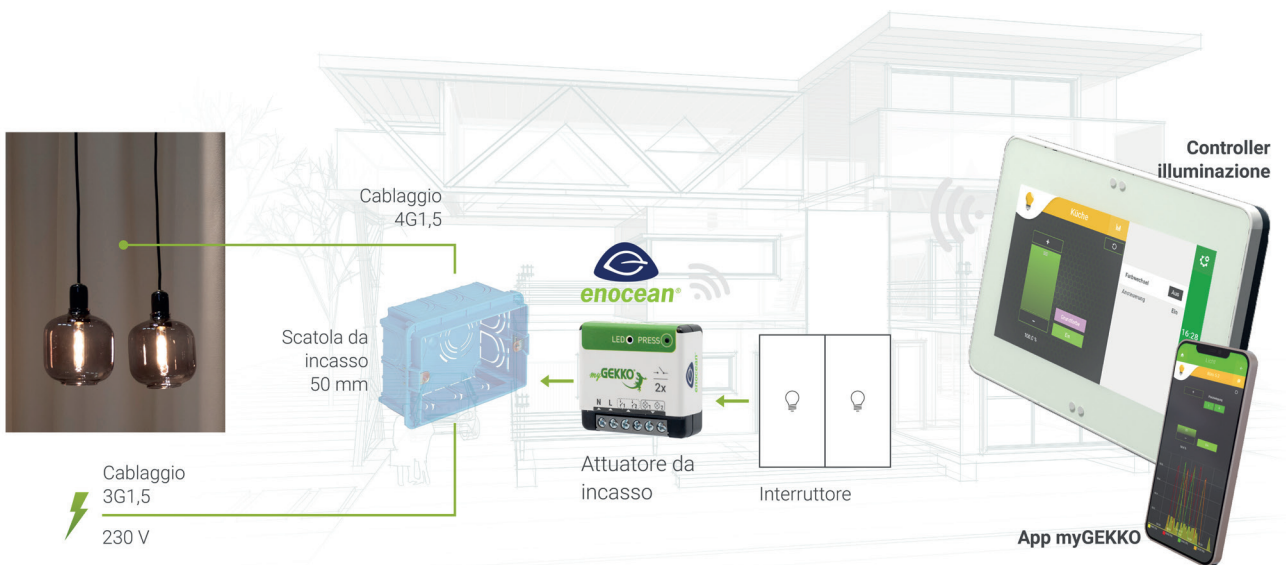

Controllore dell'edificio PICO

Potente controllore dell'edificio ricco di funzionalità con myGEKKO OS

2 attuatori RIO16s

Potenti attuatori multifunzione per il controllo dell'ombreggiatura per montaggio su guida DIN

illuminazione intelligente per un ambiente piacevole

Vantaggi

- › Espandibile canale per canale
- › Serie di interruttori liberamente selezionabili
- › Indipendente dal produttore della lampada
- › Cablaggio standard tramite l'alimentazione elettrica
- › Gruppi e scene possono essere facilmente configurati
- › Espandibile e combinabile con tutti i sistemi nel my-GEKKO OS

› Interfaccia con  **TELENOT**
Technik für Sicherheit

In questo modo offrite ai vostri clienti:

- › Comando centrale
- › Circuito di accensione dipendente dal crepuscolo e dall'orario
- › App myGEKKO
- › Visualizzazione su elegante display controller

Controllore dell'edificio PICO

Potente controllore dell'edificio ricco di funzionalità con myGEKKO OS

EnOcean Stick

L'interfaccia per la vostra soluzione radiocontrollata

5 attuatori EnOcean

Attuatori di commutazione radiocomandati con 2 uscite ciascuno per un facile controllo della vostra illuminazione