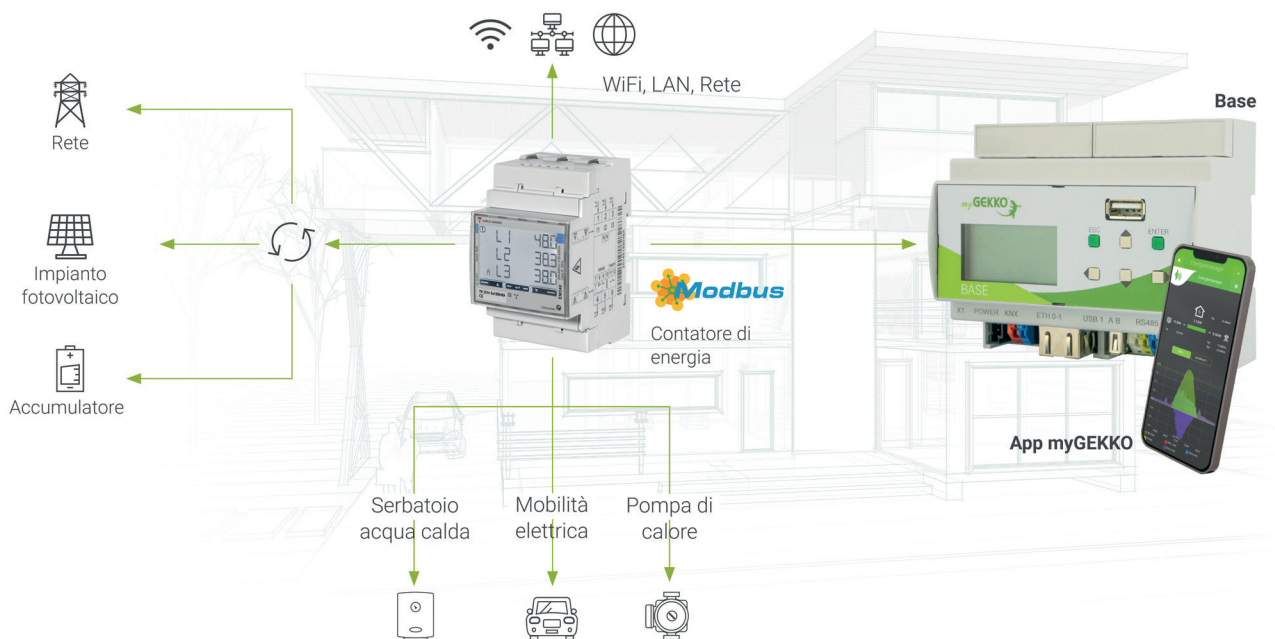

Energy Manager

Vivere in modo efficiente

Vantaggi

- › Interfacce per fotovoltaico, inverter, stazioni di ricarica, riscaldatori elettrici, impianti di ventilazione, veicoli elettrici e molto altro ancora.
- › Installazione facile
- › Contatori di energia per elettricità, calore, acqua e molto altro ancora.
- › Espandibile/combinabile con tutte le funzioni myGEKKO
- › Interfaccia con **TELENOT**
  Technik für Sicherheit

In questo modo offrite ai vostri clienti:

- › Registrazione flussi energetici
- › Gestione multiutenze
- › Riduzione dei costi energetici e ottimizzazione del consumo personale
- › Gestione tramite APP
- › Assistenza clienti gratuita da parte del produttore
- › Detraibile a livello fiscale! *

Controllore dell'edificio BASE R07

Potente controllore dell'edificio ricco di funzionalità con myGEKKO OS per montaggio su guida DIN

Contatore di energia Modbus, MID

Misurazione precisa dell'energia nel vostro edificio