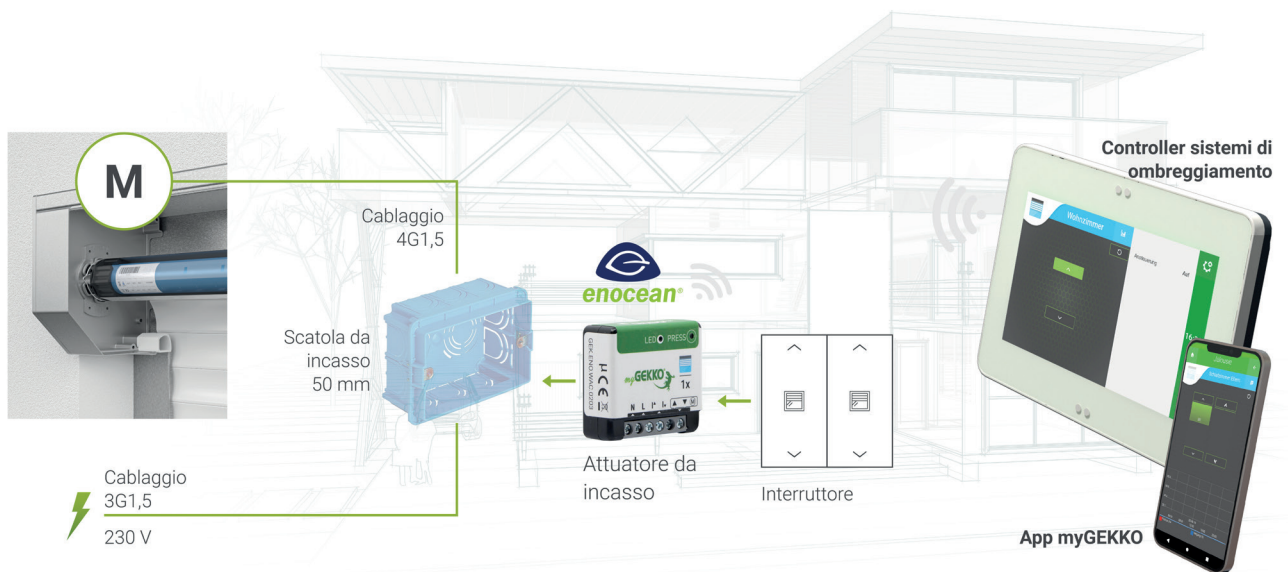

Controllore dell'edificio BASE R07

Potente controllore dell'edificio ricco di funzionalità con myGEKKO OS per montaggio su guida DIN

2 attuatori RIO16s

Potenti attuatori multifunzione per il controllo dell'ombreggiatura per montaggio su guida DIN

La soluzione di ombreggiamento intelligente per retrofit

Vantaggi

- › Espandibile canale per canale
- › Serie di interruttori liberamente selezionabili
- › Indipendente dal produttore del motore
- › Cablaggio standard tramite l'alimentazione elettrica
- › Gruppi e scene possono essere facilmente configurati
- › Installazione facile
- › Espandibile e combinabile con tutti i sistemi nel my-GEKKO OS

In questo modo offrite ai vostri clienti:

- › Comando centrale
- › Regolazione in base alla posizione del sole
- › Circuito di accensione dipendente dal crepuscolo e dall'orario
- › App myGEKKO
- › Visualizzazione su elegante display controller

› Interfaccia con  **TELENOT**
Technik für Sicherheit

Controllore dell'edificio PICO
Potente controllore dell'edificio ricco di funzionalità con myGEKKO OS

EnOcean Stick
L'interfaccia per la vostra soluzione radiocontrollata