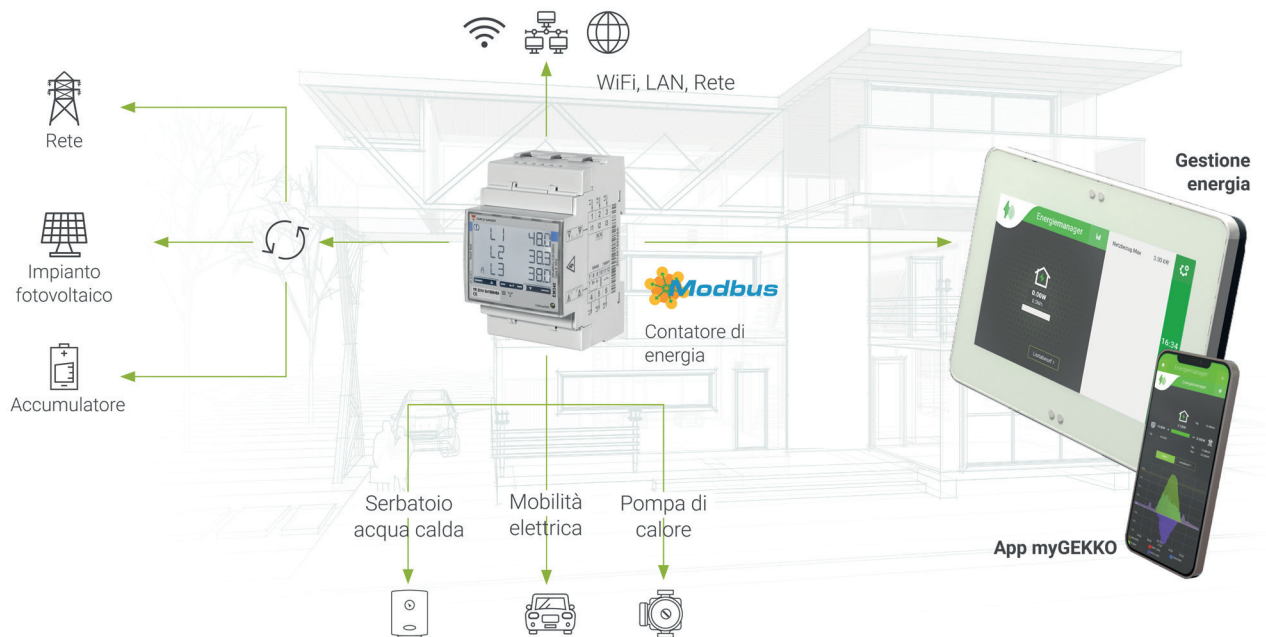

Controllore dell'edificio PICO

Potente controllore dell'edificio ricco di funzionalità con myGEKKO OS

EnOcean Stick

L'interfaccia per la vostra soluzione radiocontrollata

5 attuatori EnOcean

Attuatori di commutazione radiocomandati con 2 uscite ciascuno per un facile controllo della vostra illuminazione

In caso di necessità di ulteriori elementi, è possibile acquistare altri attuatori in negozio

Energy Manager

Ottimizzare e visualizzare i flussi energetici

Vantaggi

- › Interfacce per fotovoltaico, inverter, stazioni di ricarica, riscaldatori elettrici, impianti di ventilazione, veicoli elettrici e molto altro ancora.
- › Installazione facile
- › Contatori di energia per elettricità, calore, acqua e molto altro ancora.
- › Espandibile/combinabile con tutte le funzioni myGEKKO

› Interfaccia con  **TELENOT**
Technik für Sicherheit

In questo modo offrite ai vostri clienti:

- › Registrazione flussi energetici
- › Gestione multiutenze
- › Riduzione dei costi energetici e ottimizzazione del consumo personale
- › Gestione tramite APP
- › Assistenza clienti finale gratuita da parte del produttore
- › Detraibile a livello fiscale! *
- › Visualizzazione su elegante display controller

Controllore dell'edificio PICO

Potente controllore dell'edificio ricco di funzionalità con myGEKKO OS

Contatore di energia Modbus, MID

Misurazione precisa dell'energia nell'edificio

Energy Manager

Vivere in modo efficiente