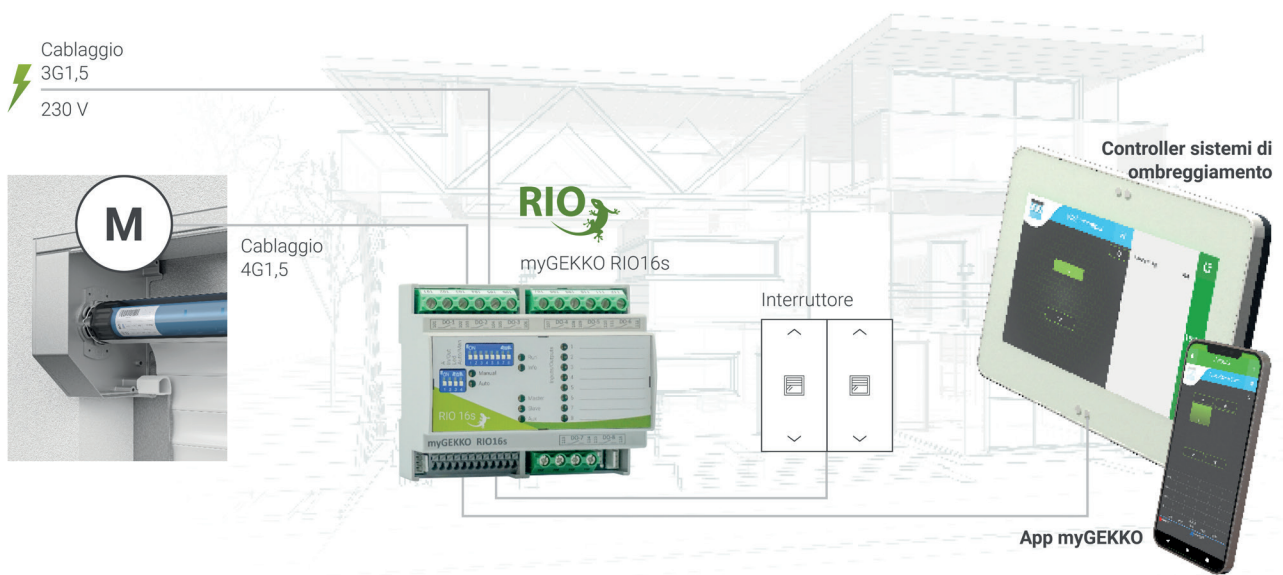

› Interfaccia con  **TELENOT**
Technik für Sicherheit

Controllore dell'edificio PICO
Potente controllore dell'edificio ricco di funzionalità con myGEKKO OS

EnOcean Stick
L'interfaccia per la vostra soluzione radiocontrollata

5 attuatori EnOcean
Attuatori per rulli radiocomandati per il controllo semplice dell'ombreggiatura

In caso di necessità di ulteriori elementi, è possibile acquistare altri attuatori in negozio.

La soluzione di ombreggiatura intelligente

› Interfaccia con  **TELENOT**
Technik für Sicherheit

In questo modo offrite ai vostri clienti:

- › Comando centrale
- › Regolazione in base alla posizione del sole
- › Circuito di accensione dipendente dal crepuscolo e dall'orario
- › App myGEKKO
- › Visualizzazione su elegante display controller

Controllore dell'edificio PICO

Potente controllore dell'edificio ricco di funzionalità con myGEKKO OS

2 attuatori RIO16s

Potenti attuatori multifunzione per il controllo dell'ombreggiatura per montaggio su guida DIN